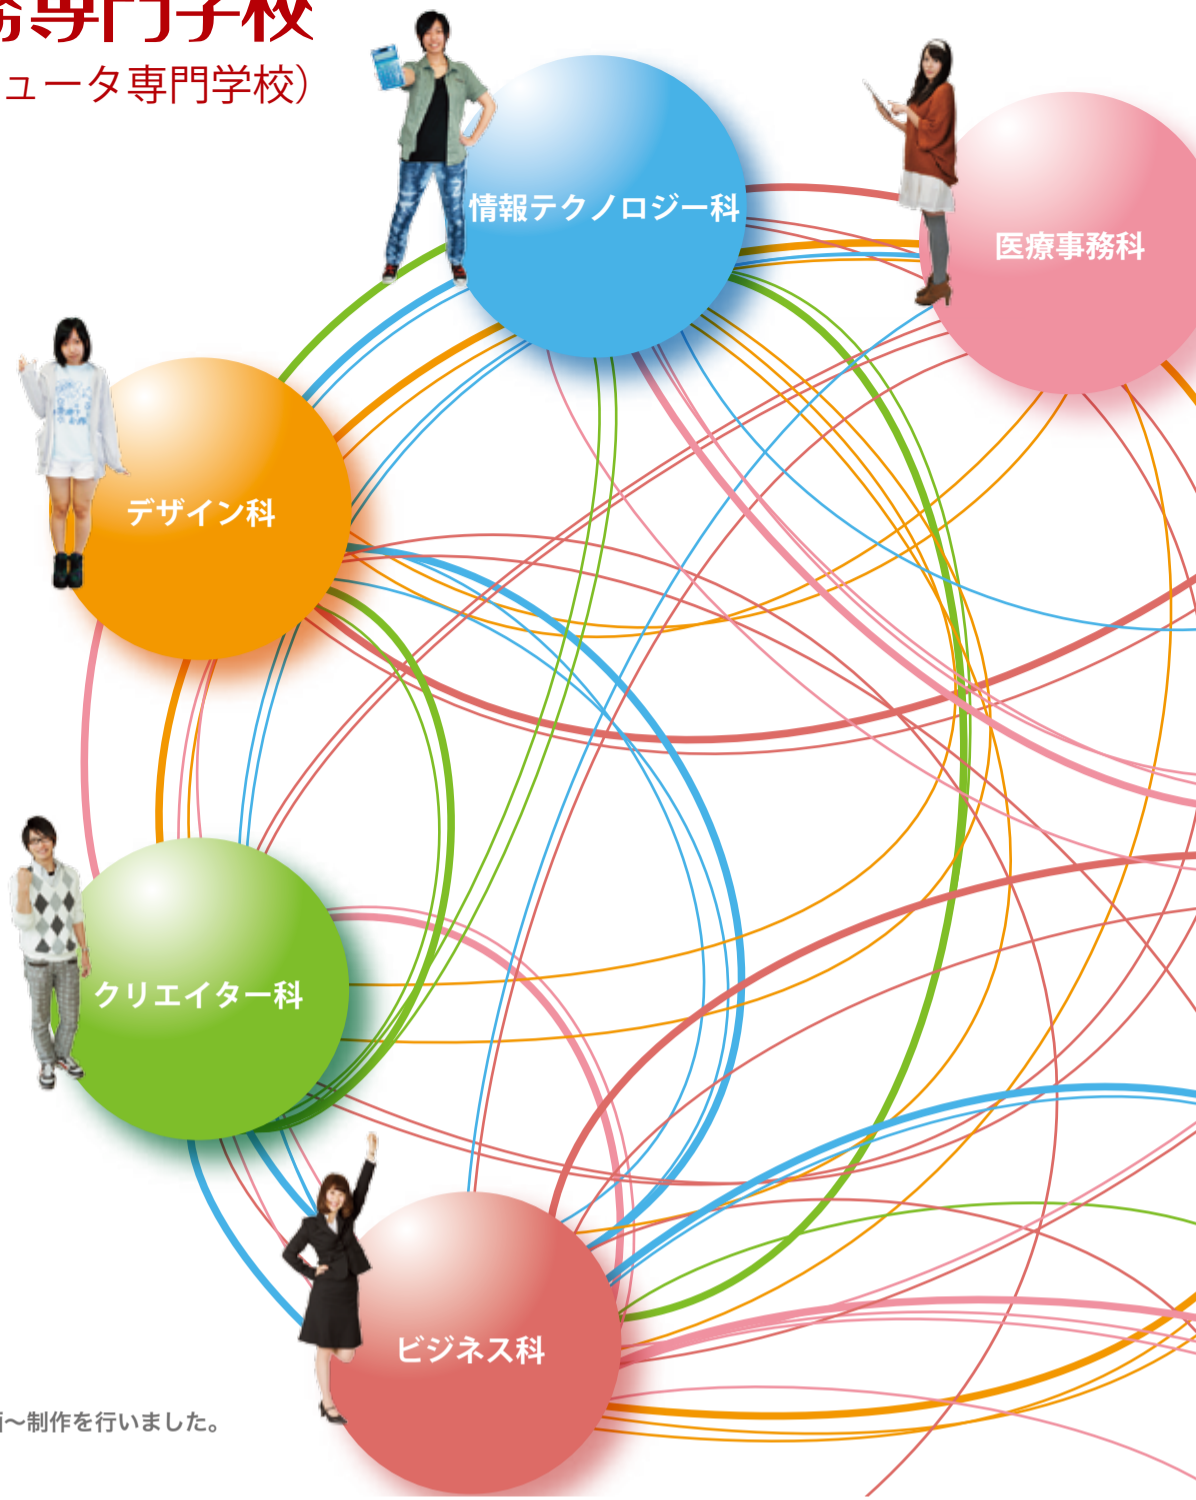

求人のお願い

平成29年度

※このパンフレットは、キャリア支援センターと雑誌デザインコースの学生（就職対象学年）が企画～制作を行いました。

琴野 実(右) kotono@saitama-cmcc.ac.jp
情報テクノロジー科・クリエイター科・デザイン科 就職担当
上原 和夫(左) uehara@saitama-cmcc.ac.jp
医療事務科・ビジネス科 就職担当

就職担当者よりメッセージ

学生一人ひとりに合わせた指導を展開

キャリア支援センター センター長 琴野

社会人としての身だしなみやマナーをはじめ、受験本番はもちろん、就職後にも役立つスキルを実践的に教え、マナー教育から就職内定までを強力にサポートしています。

いつでもスタッフが常駐しており、企業（病院）様からのご要望・ご用命など、いつでもご連絡下さい。

教育機器のご紹介

Windows PC 関係 約 150 台

主なアプリケーションソフト

- ・ Microsoft Visual Studio
- ・ Ultra-C Pro ・ Java 2 SDK ・ COBOL85
- ・ Eclipse ・ Blender
- ・ Adobe Creative Cloud
- ・ Unreal Engine4
- ・ Unity
- ・ Autodesk AutoCAD
- ・ Microsoft Office2013 Professional
- ・ JSP 医療事務 I J I / a V4
- ・ 弥生会計
- ・ Oracle 11g
- ・ Cisco Packet Tracer

Windows 系実習室

Apple Macintosh 関係 約 50 台

主なアプリケーションソフト

- ・ Adobe Photoshop CC 2015
- ・ Adobe Illustrator CC 2015
- ・ Adobe Flash Professional CC 2015
- ・ Adobe InDesign CC 2015
- ・ Adobe Dreamweaver CC 2015
- ・ Microsoft office for Mac 2011
- ・ Autodesk Maya2014
- ・ Unity
- ・ Unreal Engine4

Mac 実習室

アクセスマップ

周辺マップ

スクールバス時刻表

ソニックシティ発				学校発		
9時	00分	20分	40分			
10時		20分	40分	10分	30分	50分
11時	00分	20分	40分	10分		
12時		20分	40分	10分	30分	50分
13時	00分	20分	40分	10分		
14時			40分		30分	50分
15時	00分	20分		10分		50分
16時		20分		10分	30分	50分
17時					20分	40分