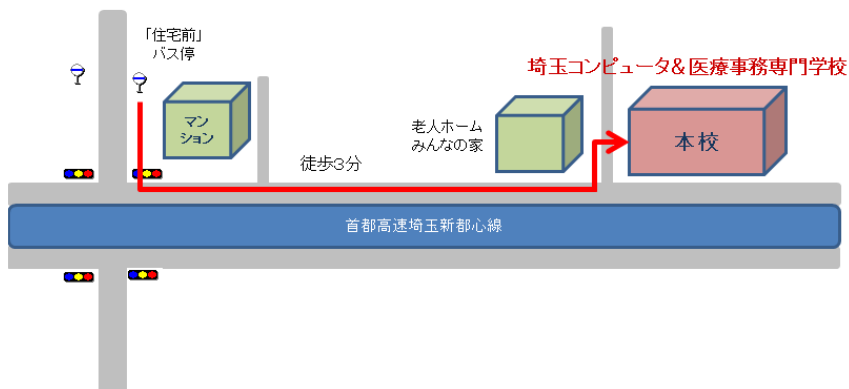

## 西武バスで学校へ行く方法

大宮駅西口から下記のいずれかのバスに乗り(乗車時間 10 分程度、運賃・現金 180 円、IC カード 178 円)、「住宅前」バス停にて下車、徒歩 3 分。

「大 39」加茂川団地行き(円阿弥<sup>えんなみ</sup>経由)

「大 39-1」さいたま市民医療センター行き(円阿弥<sup>えんなみ</sup>経由)

「大 40」大宮南高校行き(加茂川団地経由/加茂川団地入口経由)

「大 41」水判土<sup>みずはた</sup>行き(加茂川団地経由)

### ■バス乗り場

※始発から 8:59 までは「9 番」乗り場、9:00 以降は「3 番」乗り場

### ■「住宅前」バス停から学校までは徒歩 3 分程度